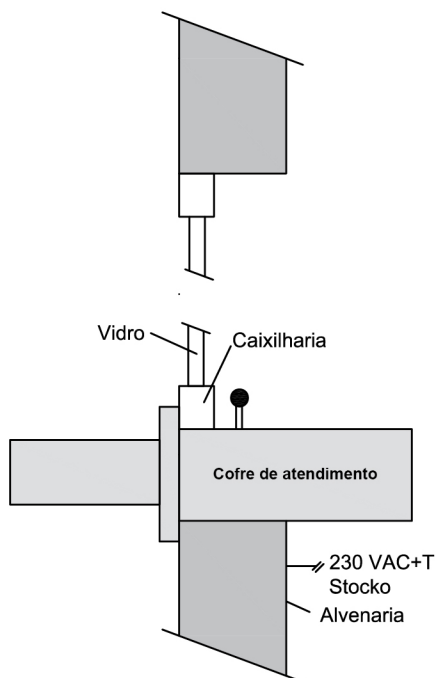

# Cofre de atendimento nocturno

Safesale farmadrive

Ref.ª ON.E13.3.1

## MANUAL APLICAÇÃO

Cota exterior da alvenaria alinhada pela cota exterior da caixilharia.

Atenção: cota exterior da caixilharia não se encontra alinhada pela cota exterior da alvenaria.

NÃO PODE EXISTIR FOLGA ENTRE A FACHADA DO PASSA-VALORES E A CAIXILHARIA POIS POSSIBILITA INFILTRAÇÃO.

Além disso o manípulo vai bater na caixilharia entalando a mão do operador e impedindo a correcta abertura da gaveta.

Pormenor de instalação nas Condições existentes

Vão de obra