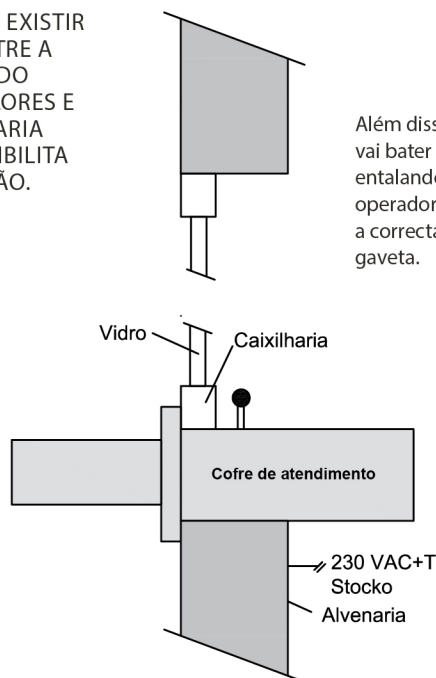

# Cofre de atendimento nocturno

Safesale farmadrive

Ref.ª ON.E13.3.1

## MANUAL APLICAÇÃO

Cota exterior da alvenaria alinhada pela cota exterior da caixilharia.

Atenção: cota exterior da caixilharia não se encontra alinhada pela cota exterior da alvenaria.

NÃO PODE EXISTIR FOLGA ENTRE A FACHADA DO PASSA-VALORES E A CAIXILHARIA POIS POSSIBILITA INFILTRAÇÃO.

Além disso o manípulo vai bater na caixilharia entalando a mão do operador e impedindo a correcta abertura da gaveta.

Pormenor de instalação nas Condições existentes

Vão de obra